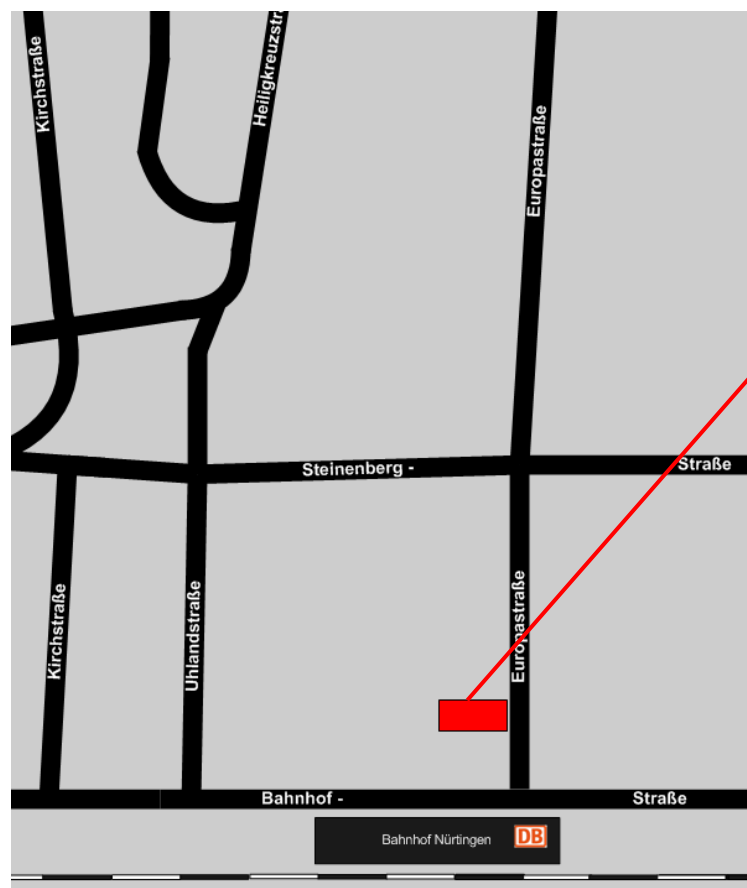

Mit der Linie S1 Richtung „Plochingen“, ausstieg in „Plochingen Bahnhof“, von dort aus weiter mit dem Regionalverkehr der Deutschen Bahn in Richtung „Tübingen HBF/ Herrenberg HBF“ nach „Nürtingen Bahnhof“. Unser Büro liegt ca. eine Gehminute vom Bahnhof Nürtingen entfernt.

Aus Norden/Süden (A81): Auf der A81 Richtung Stuttgart, Am Stuttgarter Kreuz auf die A8 Richtung München/Flughafen Stuttgart wechseln. Bei der Anschlussstelle 55 (Wendlingen) auf die B313 Richtung Nürtingen. In Nürtingen dem Verlauf der B313 bis zum Bahnhof folgen, dann direkt rechts abbiegen in die Europastraße.

Aus Westen (A8): Auf der A8 Richtung München, München/Stuttgart Flughafen. Bei der Anschlussstelle 55 (Wendlingen) auf die B313 Richtung Nürtingen. In Nürtingen dem Verlauf der B313 bis zum Bahnhof folgen, dann direkt rechts abbiegen in die Europastraße.

Aus Osten (A8): Auf der A8 Richtung Stuttgart, Ausfahrt 65 „Nürtingen, Kirchheim/Teck“. Weiter auf der B297 bis Nürtingen. In Nürtingen dem Verlauf der Kirchheimer Straße Richtung Bahnhof folgen. Beim Bahnhof links in die Europastraße einbiegen.