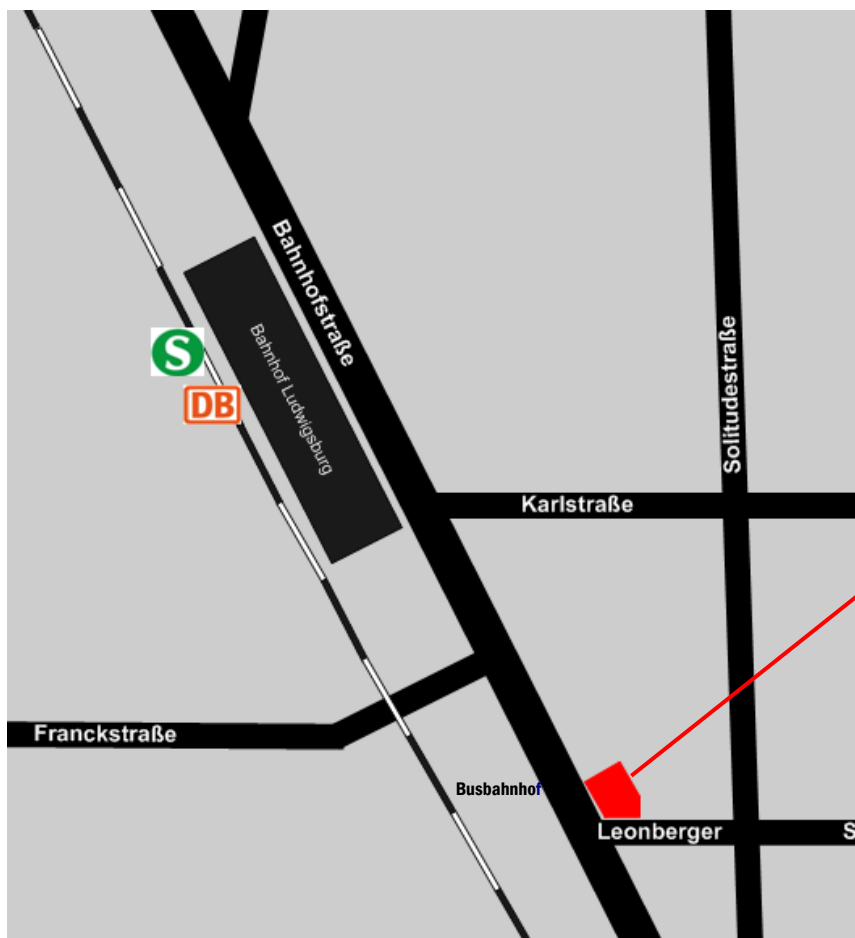

Im Fernverkehr mit der Bahn bis „Stuttgart Hauptbahnhof“, danach mit dem Regionalexpress in 10 Minuten oder mit den S-Bahn-Linien S4 und S5 in 15 Minuten bis „Ludwigsburg Bahnhof“.

Ludwigsburg ist durch die S-Bahn-Linien S4 und S5 im Verkehrsverbund Stuttgart (VVS) sehr gut zu erreichen. Unser Büro liegt direkt am Bahnhof/Busbahnhof Ludwigsburg.

Neben der S-Bahn besteht eine gute Anbindung mit dem Regionalexpress in Richtung Stuttgart und Heilbronn.

Flughafen Stuttgart-Echterdingen: mit den S-Bahn-Linien S2 und S3 bis „Stuttgart Schwabstraße“. Hier umsteigen in die Linie S4 oder S5 nach Ludwigsburg. Gesamtfahrtzeit incl. Umsteigen zwischen 45 und 55 Minuten.

Über die A81 (Stuttgart-Heilbronn), Ausfahrt Ludwigsburg-Süd, der Beschilderung in Richtung „Bahnhof“ folgen. Von Stuttgart aus über die B27 in Richtung Ludwigsburg (Stuttgarter Straße), in Ludwigsburg links ab in Richtung Bahnhof.